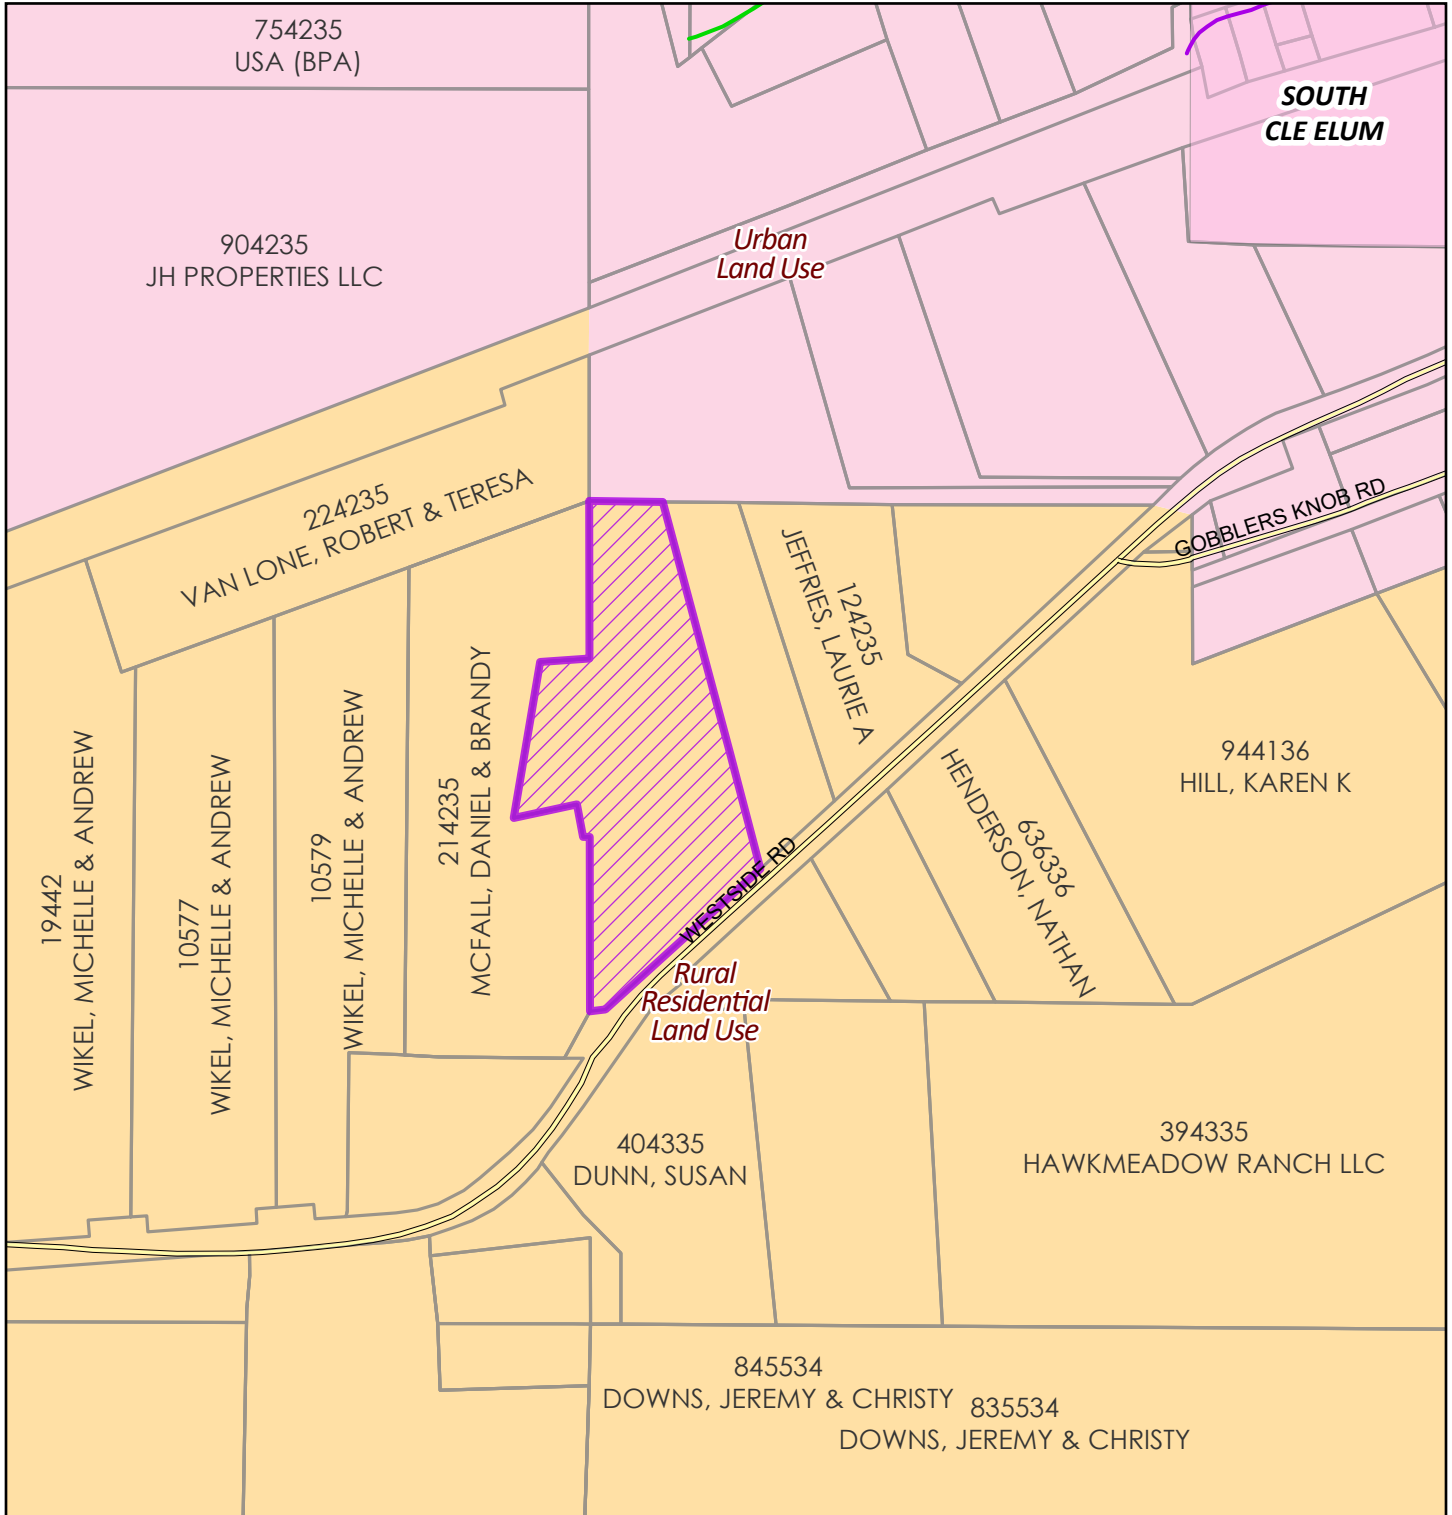

SP-26-00001 Sarginson

Land Use

2026

Coordinate System: NAD 1983 StatePlane Washington South FIPS 4602 Feet